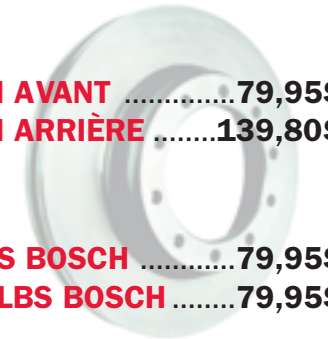

INTER

AVANT 10 000 LBS BOSCH.....	79,95$
ARRIÈRE 19 000 LBS BOSCH.....	79,95$